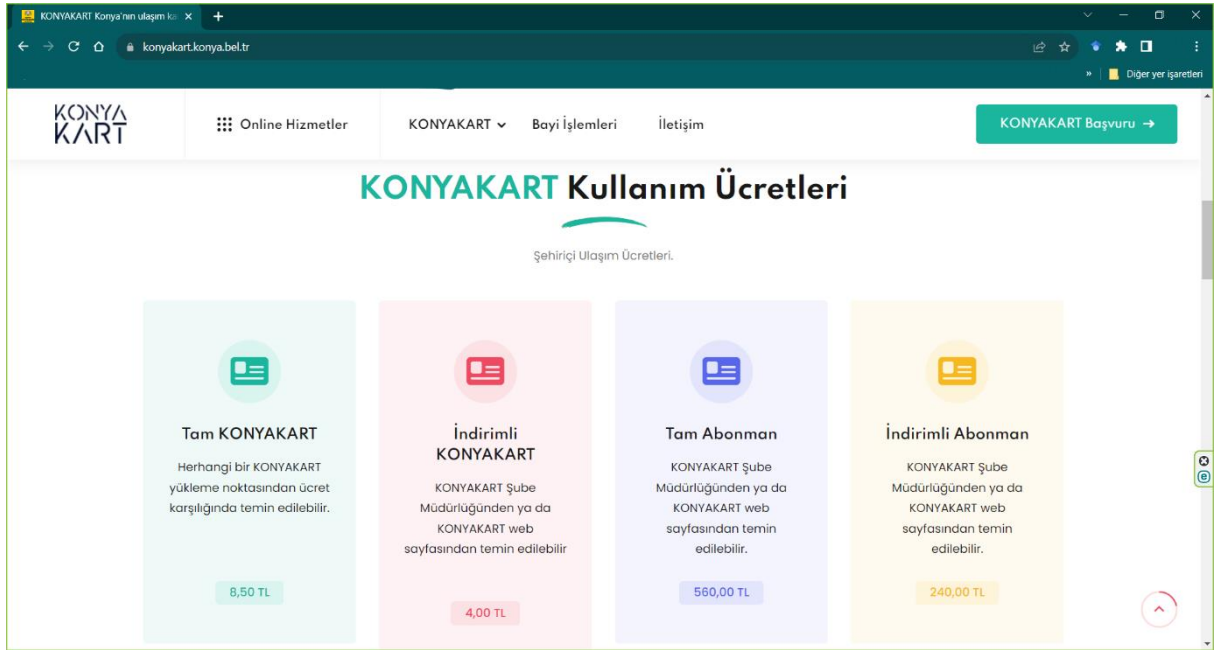

- **KONYAKART**

KONYAKART, Konya Büyükşehir Belediyesi'ne ait toplu ulaşım otobüslerinde, tramvaylarda ve durak turnikelerinde tesisli bulunan validatörlerde temassız okuma yapmak suretiyle ulaşım için kullanılmaktadır. Toplu taşıma araçları için ücret kartıdır. Sivil kart türü olan “Tam KONYAKART”ı yükleme gişelerinden temin edebilirsiniz. Kart içerisine bakiye yükledikten sonra belediyeye ait tüm toplu taşıma araçlarında kullanılabilir. Ayrıca gişeler haricinde ATUS uygulamasından kart numarası kullanarak e-dolum yapılabilir.

KONYAKART Web Sitesi: <https://konyakart.konya.bel.tr/>

KONGRE YERİ ULAŞIM SEÇENEKLERİ

1. Konya Havalimanı – Kongre Yeri

Konya Havalimanı'ndan kongre yerine aktarmalı olarak ulaşabilirsiniz. Havalimanından “HAVAŞ Otobüs Hizmetleri”ni hizmetlerini kullanarak ilk önce şehir merkezine gelip akabinde şehir merkezinden kongre yerine gelmeniz gerekmektedir. HAVAŞ, Konya Havalimanı ve Konya Şehir Merkezi arasında sefer yapmaktadır.

HAVAŞ Web Sitesi: <https://havas.net/otobus-hizmetleri>

HAVAŞ İletişim Merkezi: 0850 222 0 487

HAVAŞ Güzergâh Bilgisi:

Konya Havalimanı – Otogar – Aydınlıkevler – Kulesite – Sille Kavşağı – Alaaddin – Zafer –
Fuar – Anıt