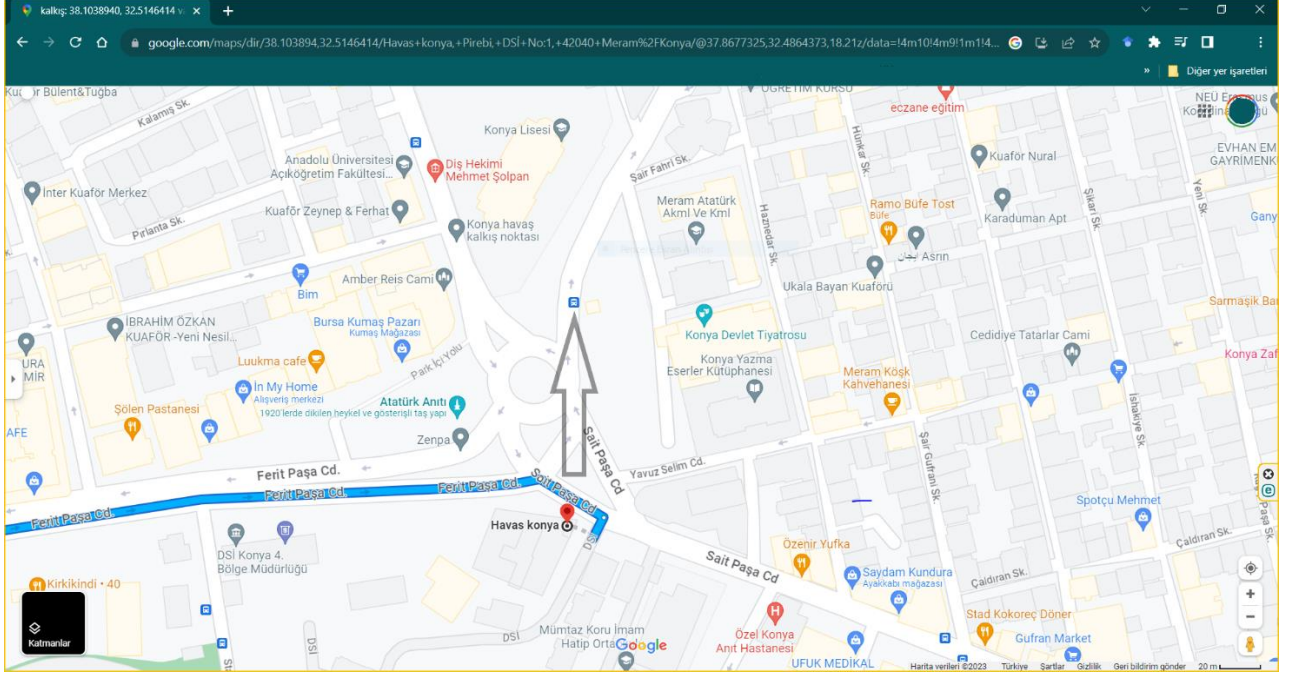

HAVAŞ ile Konya Havalimanı'ndan Anıt'a ulaştıktan sonra "26 numaralı Anıt" otobüs durağından hareket eden "1 - Hocafakih Tıp Fakültesi" ve "110 - Hocafakih NEÜ Köyçeğiz" otobüsleri ile doğrudan kongre yerine ulaşabilirsiniz. Kongre yeri için "1817 – Arıtma Tesisleri" otobüs durağında inmeniz gerekmektedir.

HAVAŞ ve Anıt Otobüs Durağı: