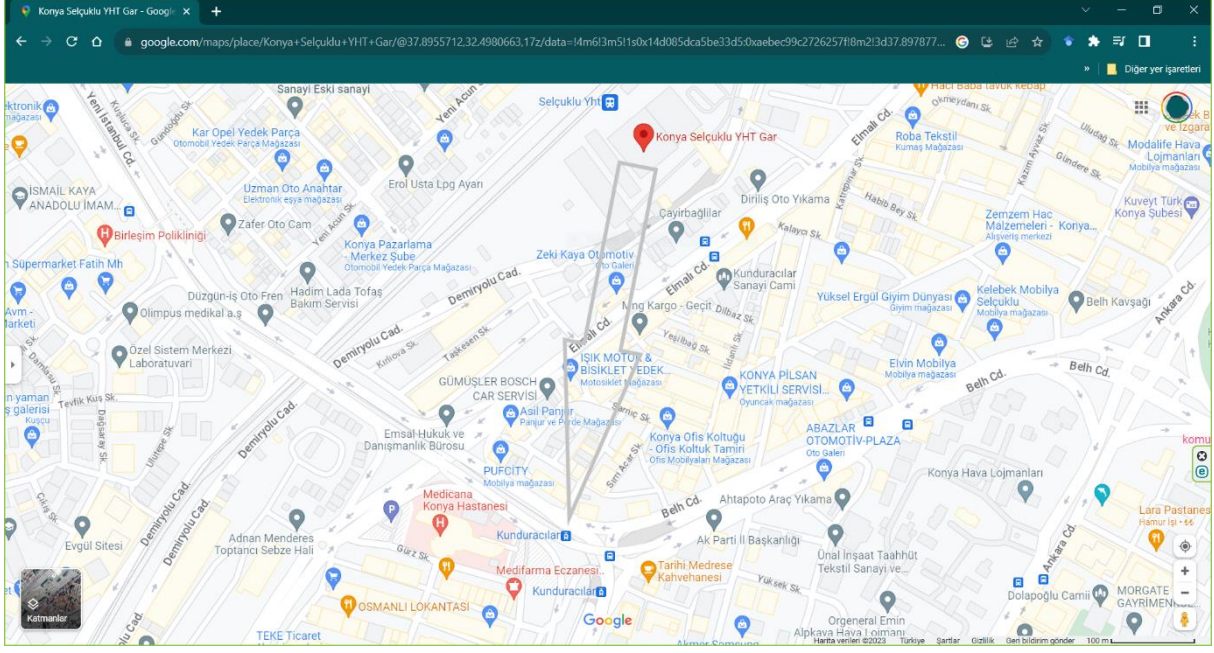

**Konya Otogarı Web Sitesi:** <https://terminal.konya.bel.tr/tr>

**Konya Otogarı Çağrı Merkezi:** 444 55 42

Tramvay ile “Kültürpark” durağına geldikten sonra bu duraktan “Kültürpark Turnike 1” otobüs durağına geçmeniz gerekmektedir. Bu otobüs durağından “1 - Hocafakih Tıp Fakültesi” ve “110 - Hocafakih NEÜ Köyceğiz” otobüsleri ile doğrudan kongre yerine ulaşabilirsiniz. Kongre yeri için “1817 – Arıtma Tesisleri” otobüs durağında inmeniz gerekmektedir.

## 3. Selçuklu YHT Gar – Kongre Yeri

Selçuklu YHT Gar'dan kongre yerine aktarmalı olarak ulaşabilirsiniz. İlk olarak “Kunduracılar” tramvay durağını kullanarak “Kültürpark” tramvay durağına gelmeniz gerekmektedir. Daha sonra bu duraktan “Kültürpark Turnike 1” otobüs durağına geçip “1 - Hocafakih Tıp Fakültesi” ve “110 - Hocafakih NEÜ Köyceğiz” otobüsleri ile doğrudan kongre yerine ulaşabilirsiniz. Kongre yeri için “1817 – Arıtma Tesisleri” otobüs durağında inmeniz gerekmektedir.