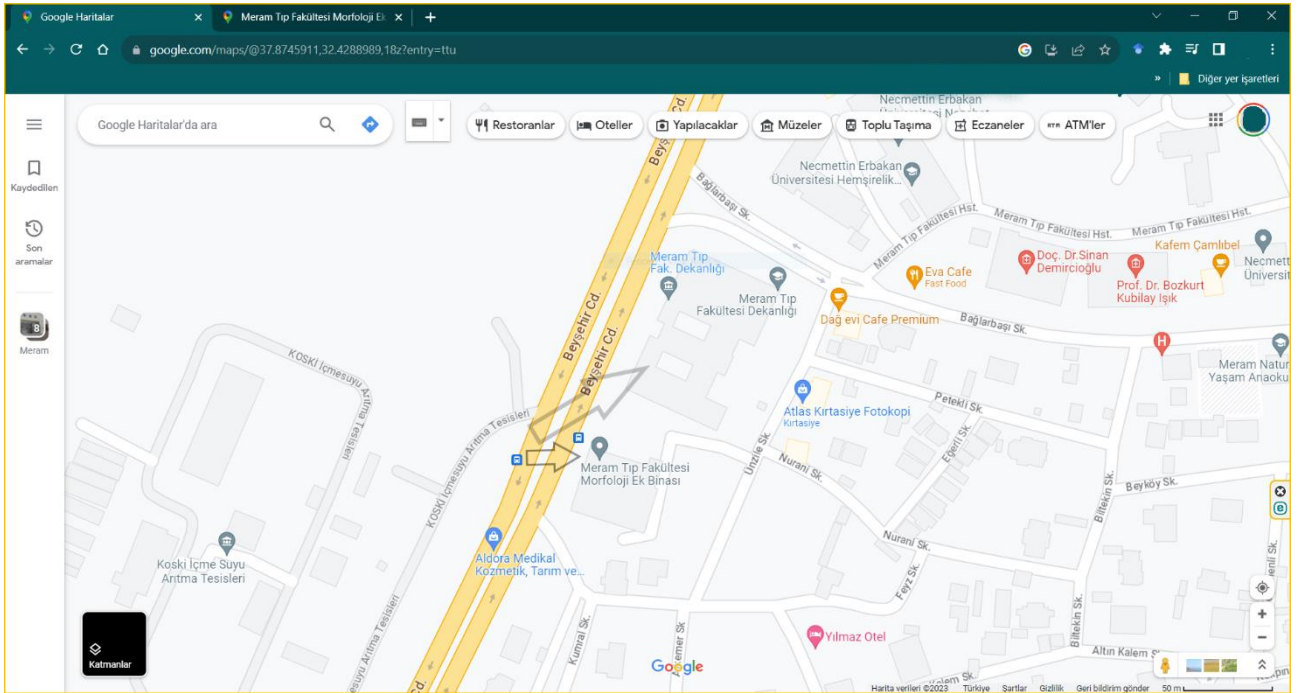

Arıtma Tesisleri Otobüs Durağı ve Kongre Yeri: