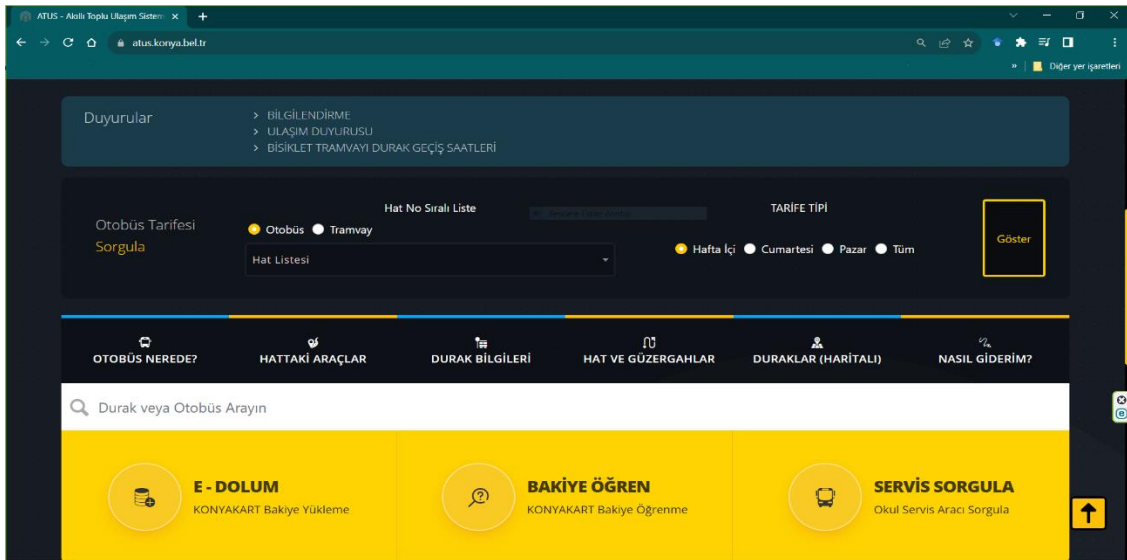

6. ULUSLARARASI 16. ULUSAL SAĞLIK VE HASTANE İDARESİ KONGRESİ ULAŞIM REHBERİ

6. Uluslararası 16. Ulusal Sağlık ve Hastane İdaresi Kongresi'nin düzenleneceği adres Necmettin Erbakan Üniversitesi Tıp Fakültesi Morfoloji Binası'dır.

Kongre Adresleri:

Necmettin Erbakan Üniversitesi Tıp Fakültesi Morfoloji Binası: Yunus Emre Mah. Beyşehir Cad. Tıp Fakültesi Dekanlığı No: 281 Morfoloji Binası Meram / KONYA ([tıklayınız](#))

Necmettin Erbakan Üniversitesi Nezahat Keleşoğlu Sağlık Bilimleri Fakültesi Sağlık Yönetimi Bölümü: Yaka Mah. Beyşehir Cad. H Blok No: 281 Meram / KONYA ([tıklayınız](#))

• KONYA AKILLI TOPLU ULAŞIM SİSTEMİ (ATUS)

ATUS, toplu ulaşım kullanıcılarına kolaylık sağlaması amacıyla Konya Büyükşehir Belediyesi tarafından geliştirilen Akıllı Toplu Ulaşım Sistemi'dir. ATUS yardımıyla toplu ulaşım hatlarının hangi güzergahtan geçtiğini; otobüs hatlarına ait sefer zamanlarını; toplu ulaşım aracının beklenen ya da belirtilen durağa tahmini olarak kaç dakika sonra geleceğini ve belirtilen adrese en yakın durakları öğrenebilirsiniz.

ATUS Web Sitesi: <https://atus.konya.bel.tr/> **Android Mobil Uygulama:** <https://t.ly/ooWJ6>
App Store Mobil Uygulama: <https://t.ly/bbR5e>